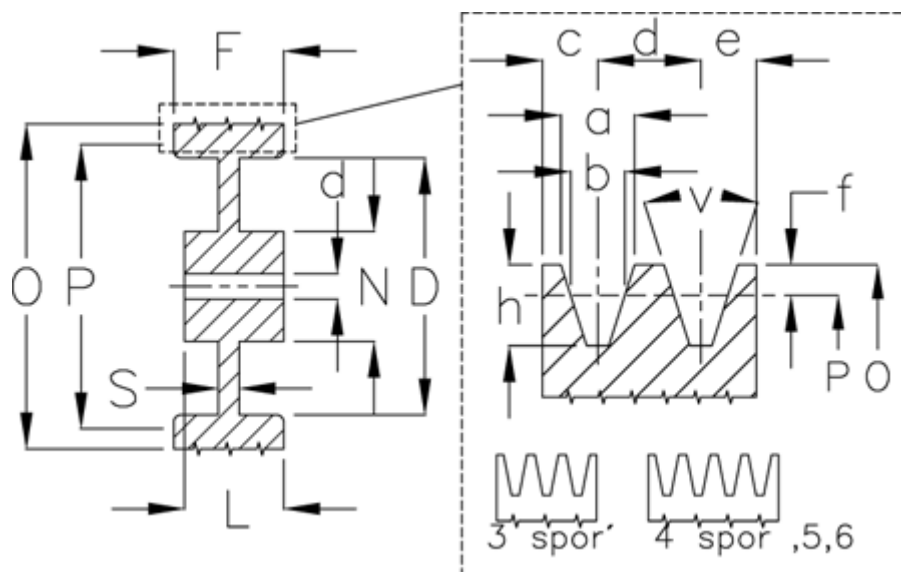

Varenummer: 60410220006
 Beskrivelse: Uboret kileremsskive C 200/6

Mål

Antal spor = 6	S = 80
D = 143	Type = C
d = 25	
F = 161.5	
L = 100	
N = 90	
O = 209.6	
P = 200	